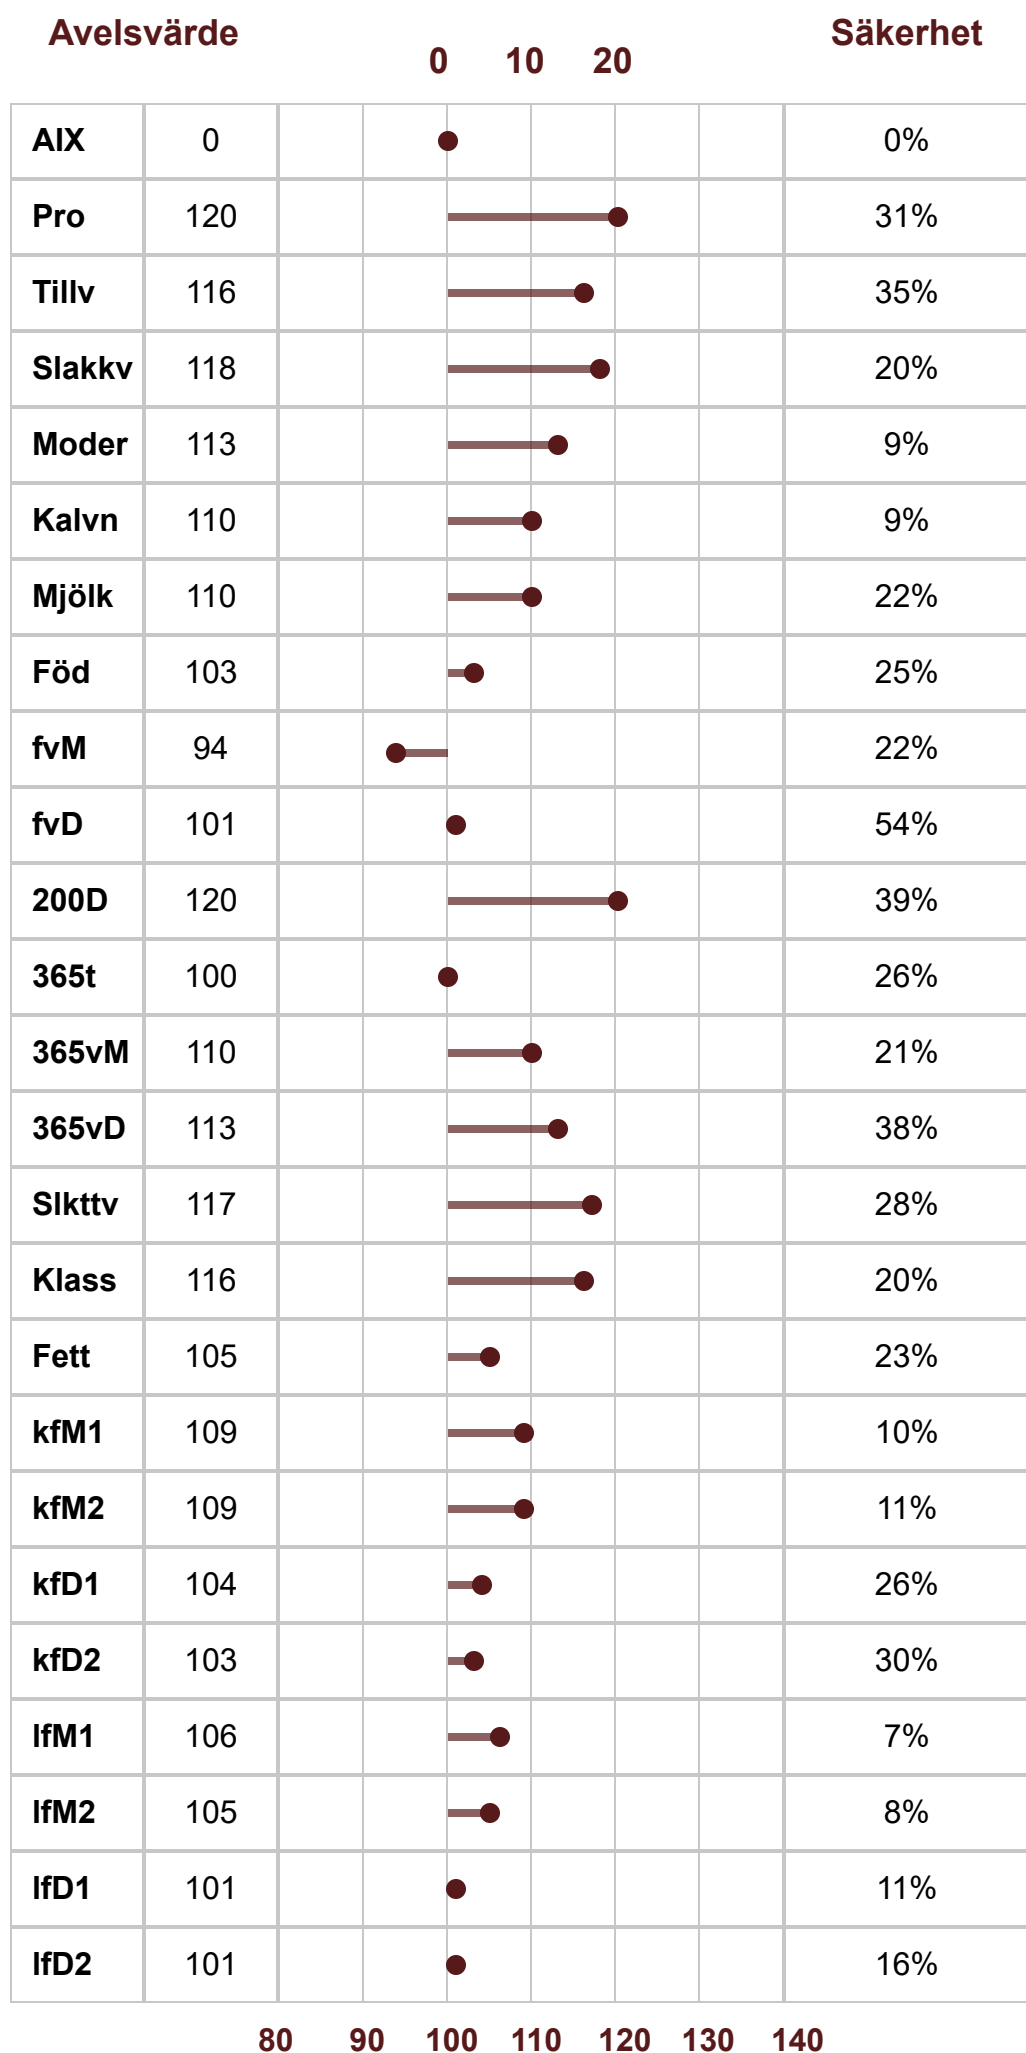

350 SUNFOREST GALAKTISK AV ÖVRABO

P-Tal	91	Klövstatus	
T-tal	93	Testikelmått	41
Tillväxt g/dag	1571	Korshöjd	137
Födelsevikt	47	RP1	RP1F
200D	397	PA	PAF
365D	661	BH2	BH2F
Hornstatus	Pp, S	HY	HYF
Marmorering	2,6 (-0,6)	DD	DDF
Fettdjup	0,4 (-0,1)	MD	MDF
Muskeldjup	6,8 (-0,9)	MSUD	MSU1F

	Linjär exteriör	Poäng	Optimum		
Bogbredd		6	6	KROPP 75	
Bröstdjup		6	7		
Överlinje		5	7		
Korslutning		5	5		
Korslängd		4	9		
Korsbredd		7	8		
Storlek		7.4	8		
Harmoni		4	9		
Ryggbredd		6	9		MUSKLER 80
Ländbredd		7	9		
Ryggmuskellängd		4	8		
Lårbredd		6	8		
Innerlår		6	8		
Lårdjup		4	9		
Lårfyllnad		7	8	BEN 83	
Hasvinkel		5	5		
Kotvinkel		5	5		
Ben bakifrån		7	8		
Frambensställning		4	8		
Skelettgrovlek		5	5		
Rörelser		5	9		